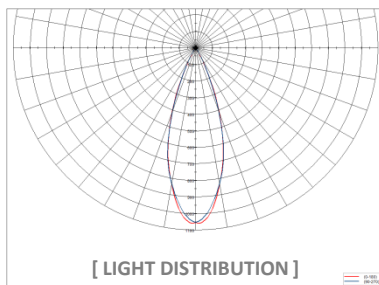

■ **Lighting Data**

■ **Dimensional drawing**

■ **Specifications**

<b>Type</b>	PAR16	<b>Beam angle (°)</b>	40
<b>Equivalent to (W)</b>	35	<b>Operating temperature (°C)</b>	-20~+40
<b>Wattage (W)</b>	4.6	<b>Average lifetime (hrs)</b>	15,000 (15.2 years*)
<b>Lumen output (lm)</b>	310	<b>Color description</b>	Warm White
<b>Lamp efficacy (lm/W)</b>	67	<b>Color temperature (K)</b>	2725±145
<b>Voltage (V)</b>	AC 220~240	<b>Color rendering index (Ra)</b>	80
<b>Frequency (Hz)</b>	50/60	<b>Diameter (mm)</b>	50
<b>Input current (mA)</b>	43	<b>Overall length (mm)</b>	57
<b>Power factor</b>	≧ 0.5	<b>Dimmable</b>	No
<b>CBCP (cd)</b>	640	<b>Weight (g)</b>	48
<b>On/Off cycles</b>	50,000	<b>Certification</b>	CE