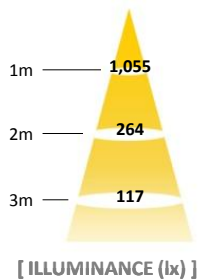

■ **Lighting Data**

■ **Dimensional drawing**

■ **Specifications**

<b>Type</b>	PAR16	<b>Beam angle (°)</b>	40
<b>Equivalent to (W)</b>	35	<b>Operating temperature (°C)</b>	-20~+40
<b>Wattage (W)</b>	4.6	<b>Average lifetime (hrs)</b>	15,000 (15.2 years*)
<b>Lumen output (lm)</b>	310	<b>Color description</b>	Warm White
<b>Lamp efficacy (lm/W)</b>	67	<b>Color temperature (K)</b>	2725±145
<b>Voltage (V)</b>	AC 220~240	<b>Color rendering index (Ra)</b>	80
<b>Frequency (Hz)</b>	50/60	<b>Diameter (mm)</b>	50
<b>Input current (mA)</b>	43	<b>Overall length (mm)</b>	57
<b>Power factor</b>	≧ 0.5	<b>Dimmable</b>	No
<b>CBCP (cd)</b>	640	<b>Weight (g)</b>	48
<b>On/Off cycles</b>	50,000	<b>Certification</b>	CE